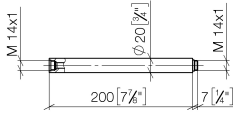

12 120 970

	Chrom	12 120 970-00
	Light Gold gebürstet	12 120 970-27

Passt zu: IMO, LULU, MADISON, MEM,
TARA, CL.1, LISSÉ, VAIA, META, CYO

Verlängerung für Standbrause 200 mm - Chrom

IMO

12 120 970

12 120 970

mm [inches]

12 120 970

Ersatzteile für die
anderen
Oberflächenvarianten
finden Sie hier: Light
Gold gebürstet

Ersatzteilstückliste

Nr.	Artikelnummer	Benennung	Verbaumenge	Lieferzeit
1	90 14 10 011 00 90	Dichtung	1	2
2	09 24 04 180-00	Verlaengerung	1	60