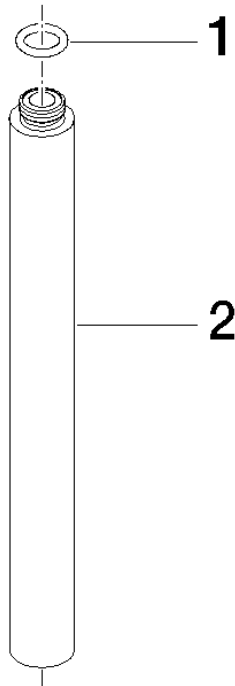

12 120 970

	Chrom	12 120 970-00
	Light Gold gebürstet	12 120 970-27

Passt zu: IMO, LULU, MADISON, MEM,
TARA, CL.1, LISSÉ, VAIA, META, CYO

Verlängerung für Standbrause 200 mm - Chrom

IMO

12 120 970

12 120 970

mm [inches]

12 120 970

Ersatzteile für die
anderen
Oberflächenvarianten
finden Sie hier: Light
Gold gebürstet

Ersatzteilstückliste

Nr.	Artikelnummer	Benennung	Verbaumenge	Lieferzeit
1	90 14 10 011 00 90	Dichtung	1	2
2	09 24 04 180-00	Verlaengerung	1	60